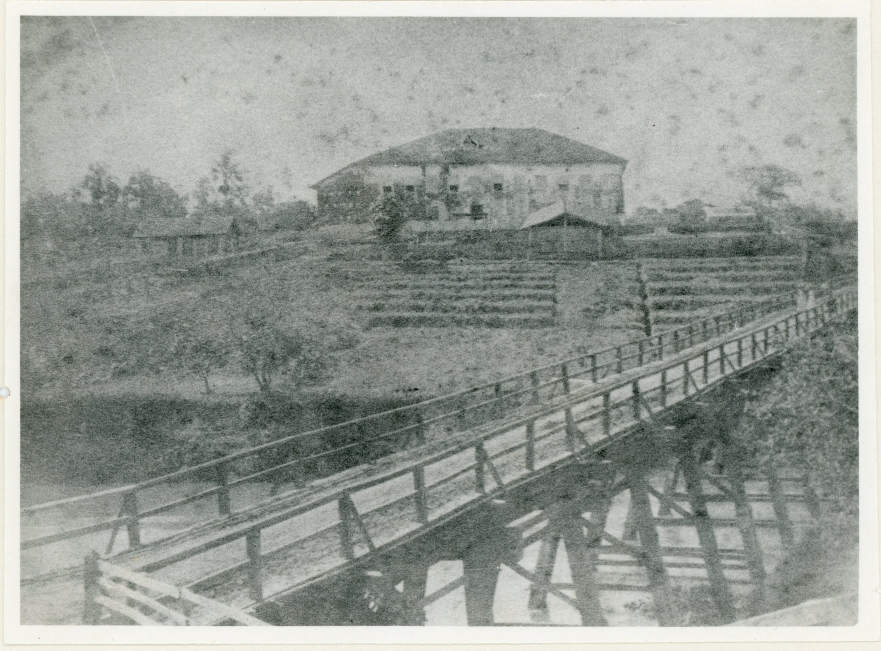

do  
ENGENHO ~~FAZENDA~~ SALTO GRANDE

do Guarda-mor Manuel Teixeira  
Vilela

Fachada lateral e velha ponte.

"0 1 1"

Restaurado para Museu  
Histórico da cidade de Americana